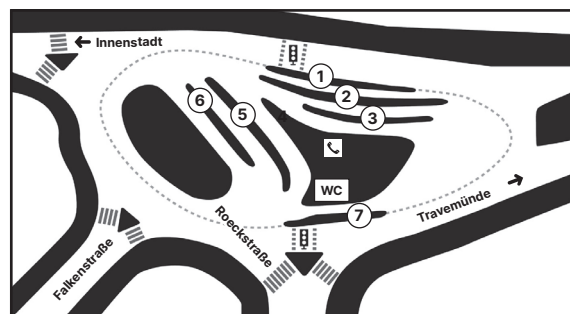

ZOB/Hauptbahnhof

Umsteigemöglichkeiten

Linie	Richtung	Bussteig
1	Dorothea-Erxleben-Straße	5
1	Bad Schwartau ZOB/Groß Parin	9
2	Bornkamp/Sudetenstraße	6
2	Stockelsdorf, Ravensbusch	11
3	Eichholz	1
3	Sereetzer Weg	9
5	Eichholz/Herrnburg	4
5	Bahnhof Moisling über Moislinger Allee	10
6	Blankenseer Dorfplatz/Seekamp	5
6	Hamburger Straße über Kolberger Platz	12
7	Bahnhof Moisling	6
7	Bad Schwartau über Friedhofsallee	8
9	UKSH West/Grillenweg	5
9	Bad Schwartau über Stockelsdorf	8
10	Wesloer Brücke	2
10	Sereetz, Am Rugenberg	9
11	Schlutup, Zarnenezweg	2
11	Moorgarten/Klein Wesenberg/Bahnhof Moisling über Ziegelstraße	11
12	Gothmund/Schlutup, An der Trave	1
12	Bahnhof Moisling über Dornbreite	7
15	Niels-Bohr-Ring/Gustav-Radbruch-Platz	2
15	Estlandring/Vorrader Straße	10
16	Krummesse, Tannenweg	5
16	CITTI-Park Herrenholz über Kolberger Platz	12
17	UKSH West	5
21	Gleisdreieck	2
21	CITTI-Park Herrenholz über Ziegelstraße	11
32	Hirtenbergweg	1
32	Stephensonstraße	6

LVG

30	Gneversdorf	19/20
31	Roter Hahn	19/20
39	Roter Hahn	19/20
40	Travemünde Strandbahnhof – Scharbeutz	19/20

Gustav-Radbruch-Platz

Umsteigemöglichkeiten

Linie	Richtung	Bussteig
3	Sereetzer Weg	2
3	Eichholz	4
4	Groß Grönau, Am Vierth	3
4	Heiweg	4
8	Sereetzer Weg	6
10	Sereetz, Am Rugenberg	2
10	Wesloer Brücke	4
11	Moorgarten/Klein Wesenberg/Bahnhof Moisling über Ziegelstraße	2
11	Schlutup, Zarnenezweg	4
12	Bahnhof Moisling über Dornbreite	2
12	Gothmund/Schlutup, An der Trave	6
15	Estlandring/Vorrader Straße	3
15	Niels-Bohr-Ring/Gustav-Radbruch-Platz	6
21	CITTI-Park Herrenholz über Ziegelstraße	2
21	Gleisdreieck	4
30	ZOB/Hauptbahnhof	1
30	Gneversdorf	7
31	ZOB/Hauptbahnhof	1
31	Roter Hahn	5
32	Stephensonstraße	1
32	Hirtenbergweg	5
39	ZOB/Hauptbahnhof	1
39	Roter Hahn	5
40	ZOB/Hauptbahnhof	1
40	Travemünde Strandbahnhof – Scharbeutz	7

Gustav-Radbruch-Platz

ZOB/Hauptbahnhof